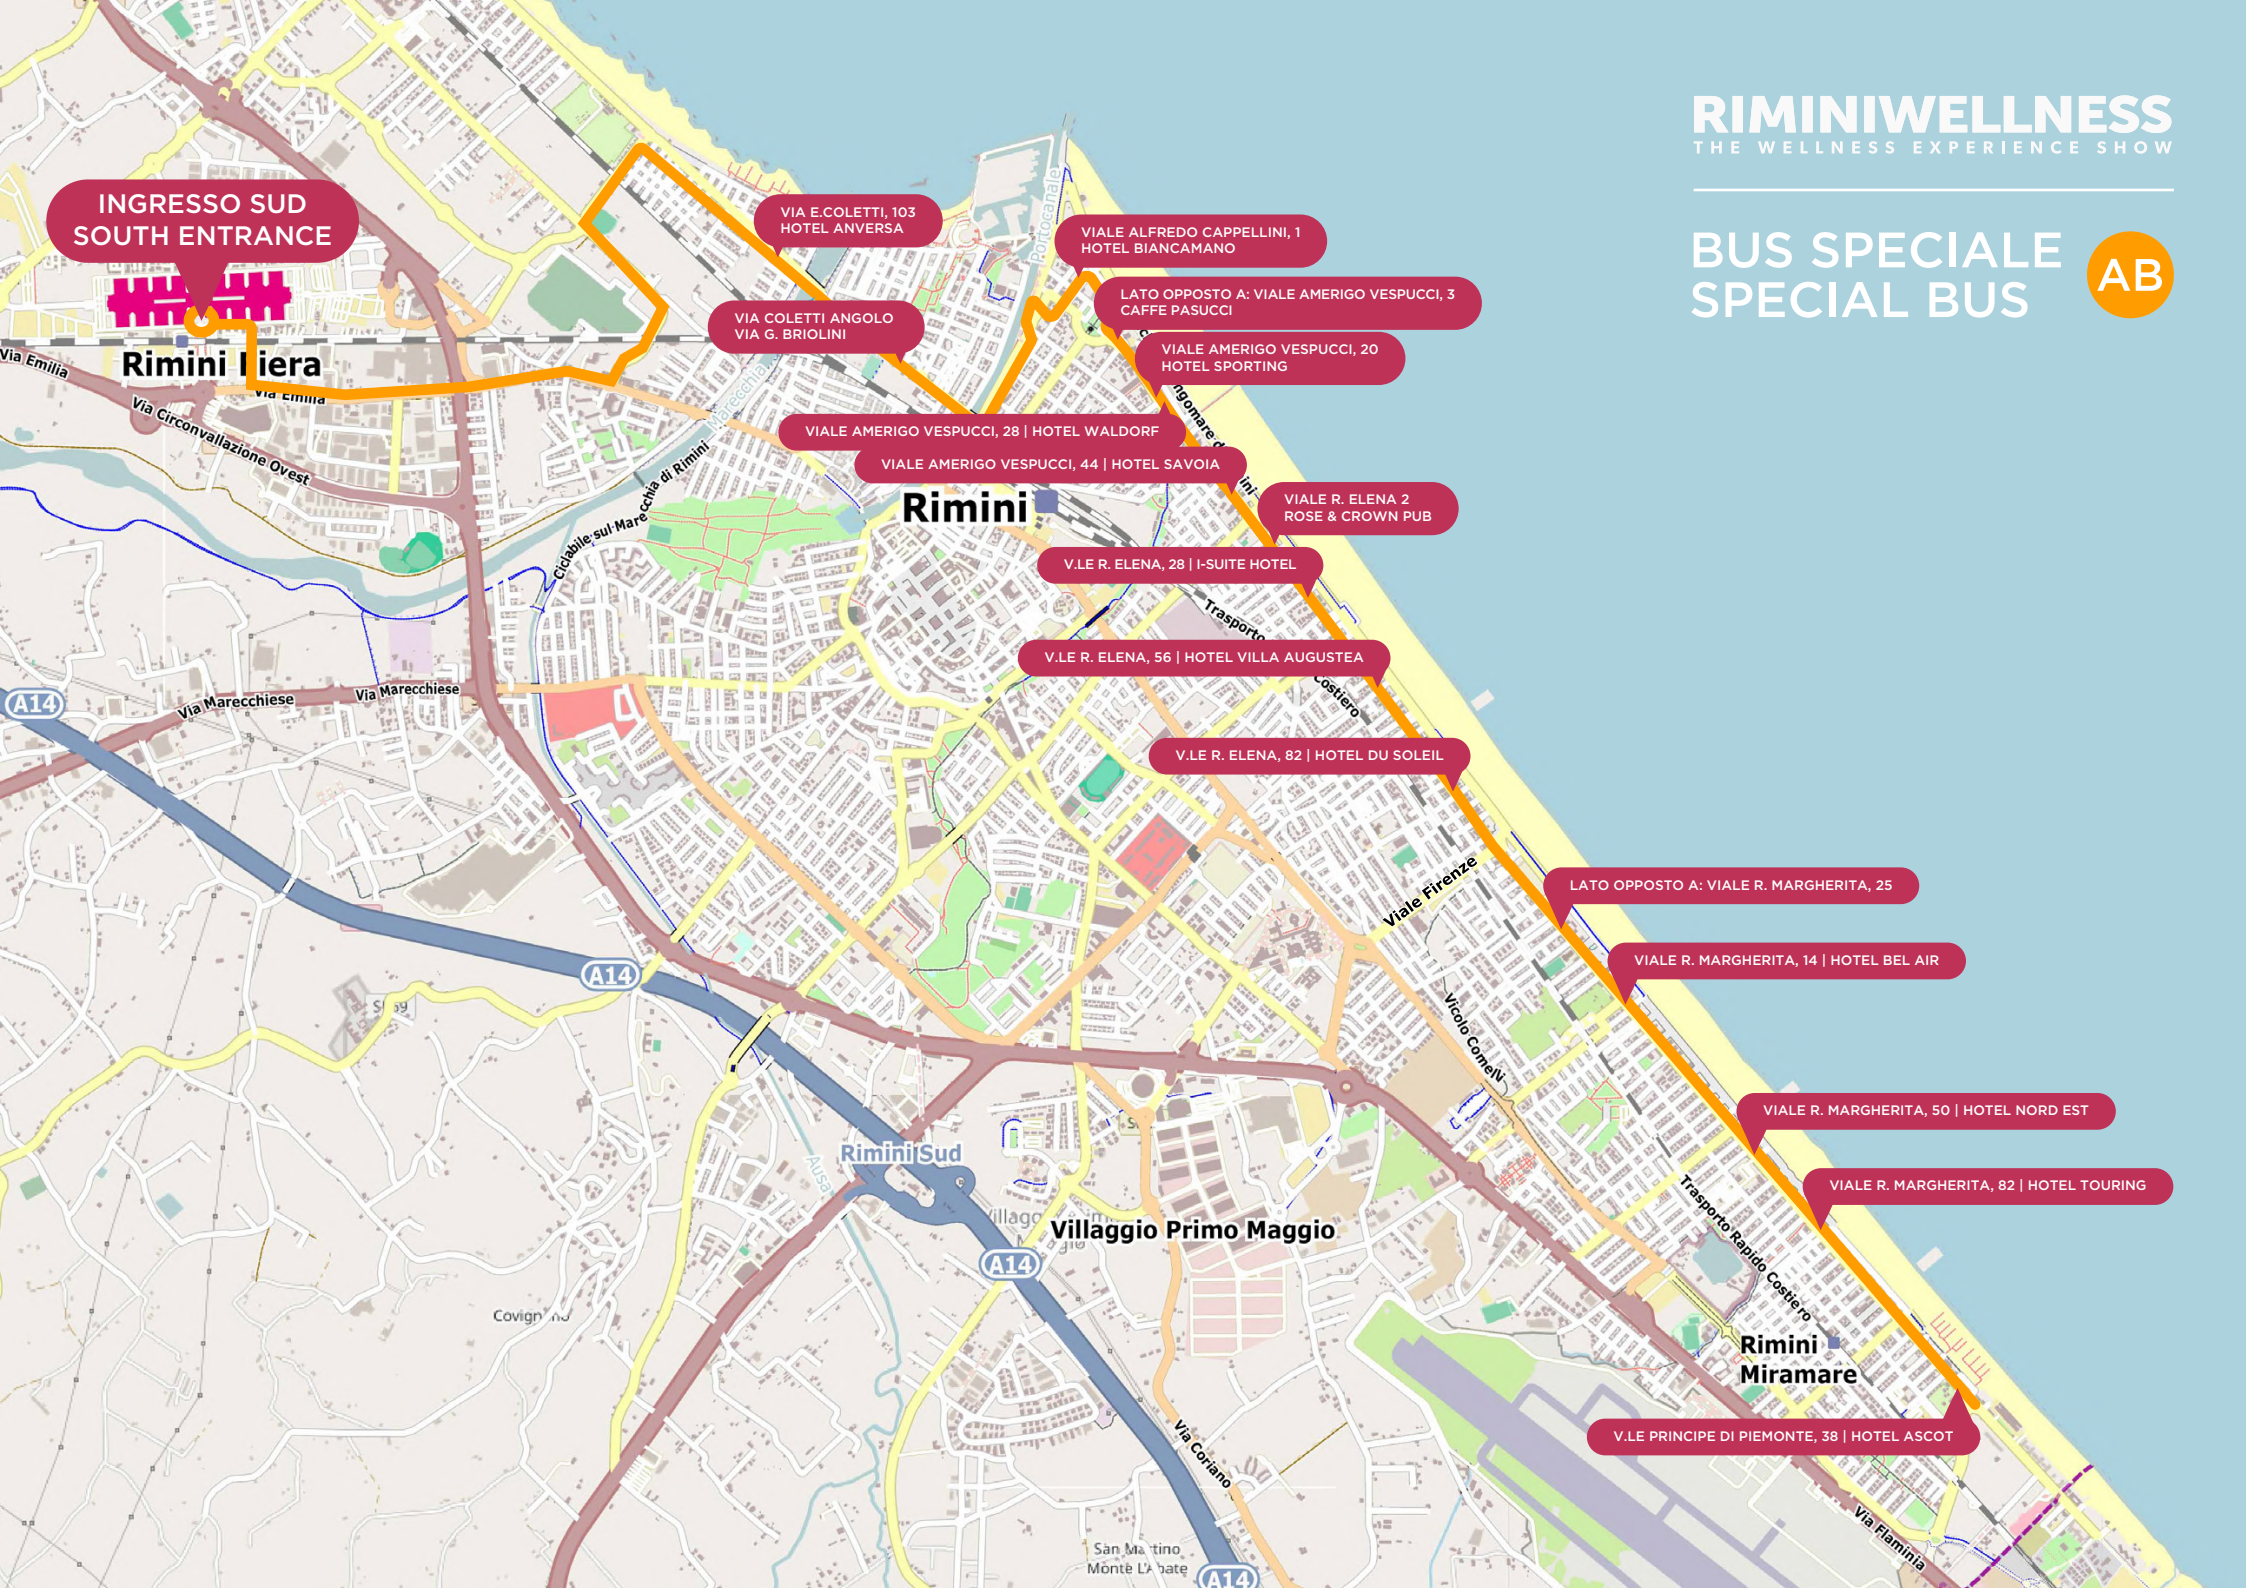

**BUS SPECIALE
SPECIAL BUS**

AB

**INGRESSO SUD
SOUTH ENTRANCE**

VIA E. COLETTI, 103
HOTEL ANVERSA

VIALE ALFREDO CAPPELLINI, 1
HOTEL BIANCAMANO

VIA COLETTI ANGOLO
VIA G. BRIOLINI

LATO OPPOSTO A: VIALE AMERIGO VESPUCCI, 3
CAFFE PASUCCI

VIALE AMERIGO VESPUCCI, 20
HOTEL SPORTING

VIALE AMERIGO VESPUCCI, 28 | HOTEL WALDORF

VIALE AMERIGO VESPUCCI, 44 | HOTEL SAVOIA

VIALE R. ELENA 2
ROSE & CROWN PUB

V.LE R. ELENA, 28 | I-SUITE HOTEL

V.LE R. ELENA, 56 | HOTEL VILLA AUGUSTEA

V.LE R. ELENA, 82 | HOTEL DU SOLEIL

LATO OPPOSTO A: VIALE R. MARGHERITA, 25

VIALE R. MARGHERITA, 14 | HOTEL BEL AIR

VIALE R. MARGHERITA, 50 | HOTEL NORD EST

VIALE R. MARGHERITA, 82 | HOTEL TOURING

V.LE PRINCIPE DI PIEMONTE, 38 | HOTEL ASCOT

Rimini Iiera

Rimini

RiminiSud

Villaggio Primo Maggio

**Rimini
Miramare**